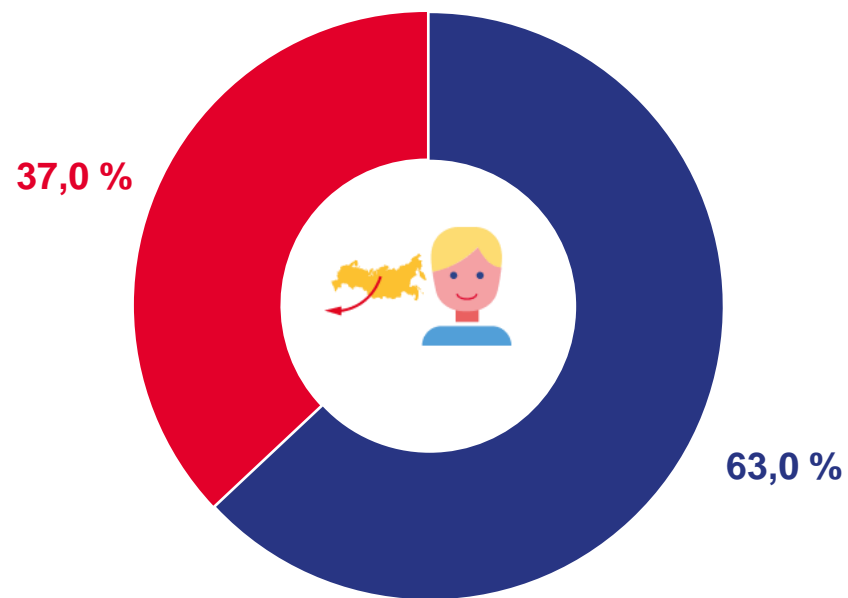

* Ежемесячные данные оперативной статистики

ОБЩИЕ ИТОГИ МИГРАЦИИ НАСЕЛЕНИЯ ЗАБАЙКАЛЬСКОГО КРАЯ

ЧЕЛОВЕК

9 601 человек

Число прибывших
в Забайкальский край

1 615 человек

Миграционный отток
за январь-июнь 2023 г.

11 216 человек

Число выбывших из
Забайкальского края

Число прибывших

Число выбывших

Миграционный прирост (отток)

МИГРАЦИЯ НАСЕЛЕНИЯ ЗАБАЙКАЛЬСКОГО КРАЯ ПРОЦЕНТОВ

Прибыло

Выбыло

-  Городская местность
-  Сельская местность

ОБЩИЕ ИТОГИ МИГРАЦИИ ПО ТЕРРИТОРИЯМ КРАЯ. МИГРАЦИОННЫЙ ПРИРОСТ, СНИЖЕНИЕ (-)

ЧЕЛОВЕК

Муниципальные образования с наибольшими и наименьшими значениями показателя

ПРОЦЕНТОВ

МЕЖДУНАРОДНАЯ МИГРАЦИЯ

ЧЕЛОВЕК

260 человек

Число прибывших
в Забайкальский край

73 человека

Миграционный отток
за январь-июнь 2023 г.

333 человека