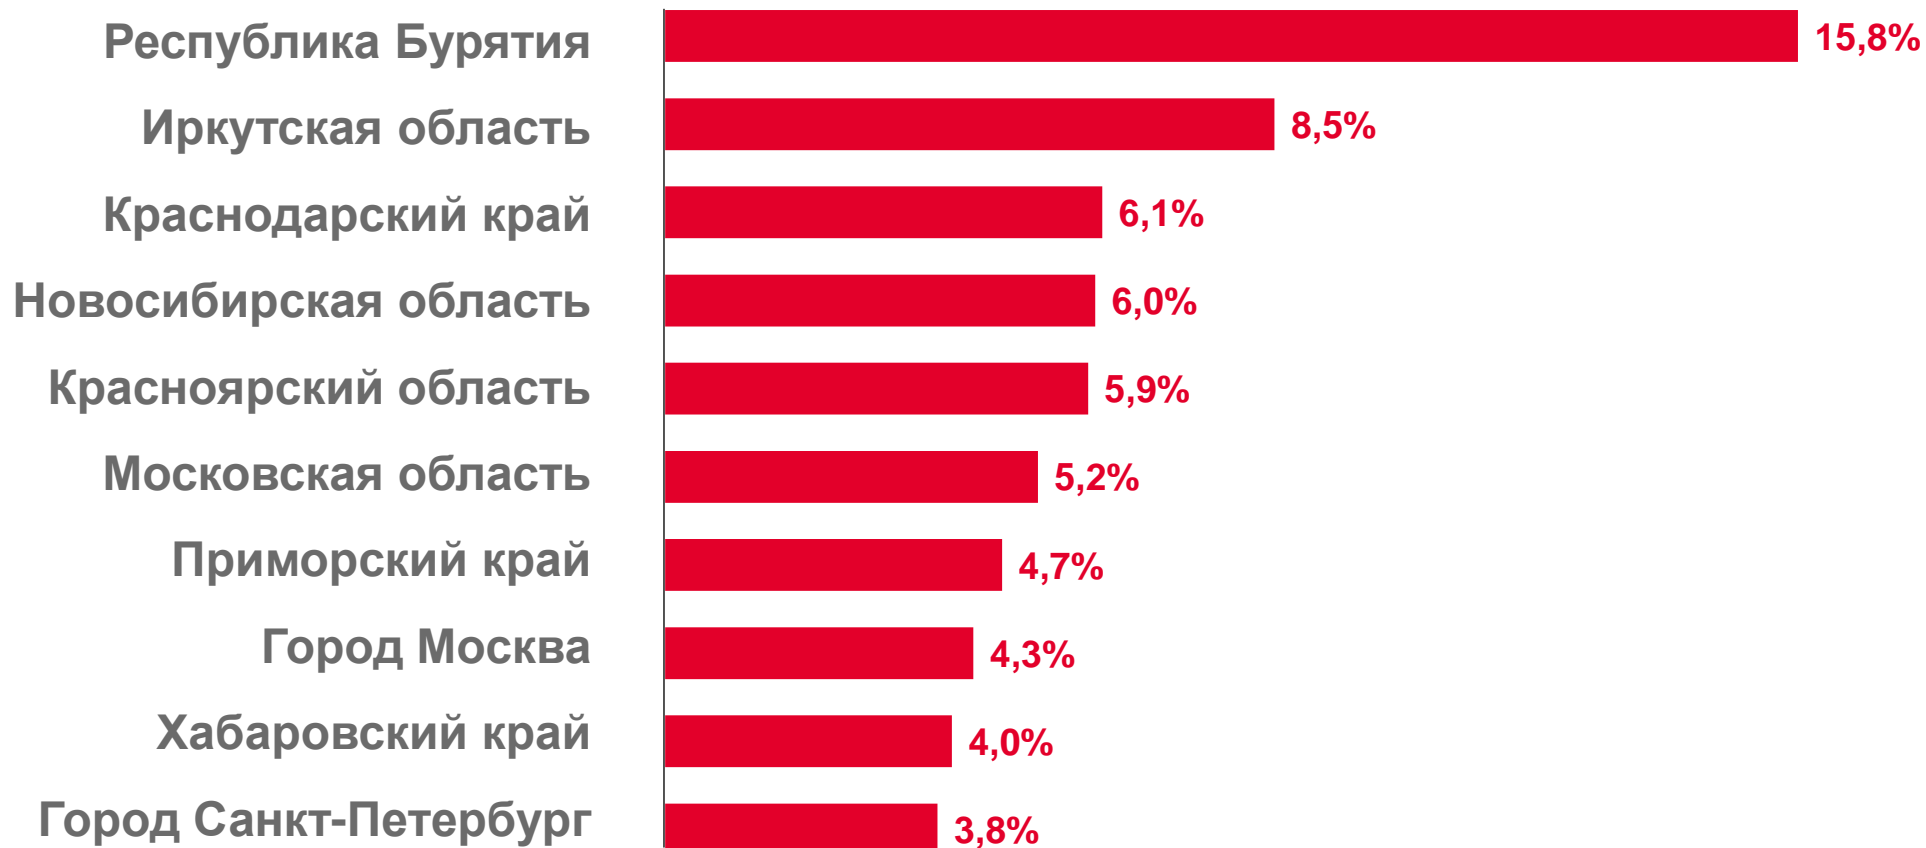

ПРОЦЕНТОВ

МЕЖДУНАРОДНАЯ МИГРАЦИЯ

ЧЕЛОВЕК

260 человек

Число прибывших
в Забайкальский край

73 человека

Миграционный отток
за январь-июнь 2023 г.

333 человека