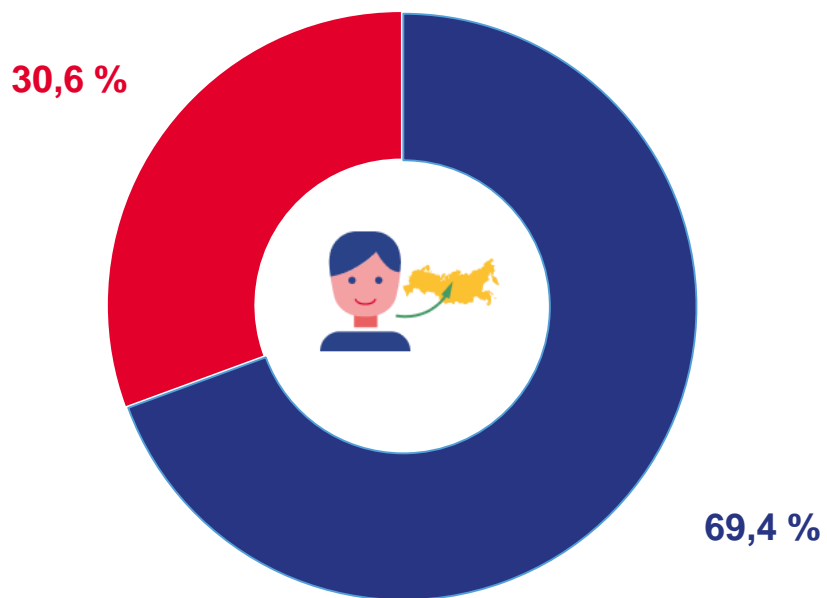

* Ежемесячные данные оперативной статистики

ОБЩИЕ ИТОГИ МИГРАЦИИ НАСЕЛЕНИЯ ЗАБАЙКАЛЬСКОГО КРАЯ

ЧЕЛОВЕК

9 601 человек

Число прибывших
в Забайкальский край

1 615 человек

Миграционный отток
за январь-июнь 2023 г.

11 216 человек

Число выбывших из
Забайкальского края

Число прибывших

Число выбывших

Миграционный прирост (отток)

МИГРАЦИЯ НАСЕЛЕНИЯ ЗАБАЙКАЛЬСКОГО КРАЯ ПРОЦЕНТОВ

Прибыло

Выбыло

-  Городская местность
-  Сельская местность

ОБЩИЕ ИТОГИ МИГРАЦИИ ПО ТЕРРИТОРИЯМ КРАЯ. МИГРАЦИОННЫЙ ПРИРОСТ, СНИЖЕНИЕ (-)

ЧЕЛОВЕК

Муниципальные образования с наибольшими и наименьшими значениями показателя

ПРОЦЕНТОВ

МЕЖДУНАРОДНАЯ МИГРАЦИЯ

ЧЕЛОВЕК

260 человек

Число прибывших
в Забайкальский край

73 человека

Миграционный отток
за январь-июнь 2023 г.

333 человека