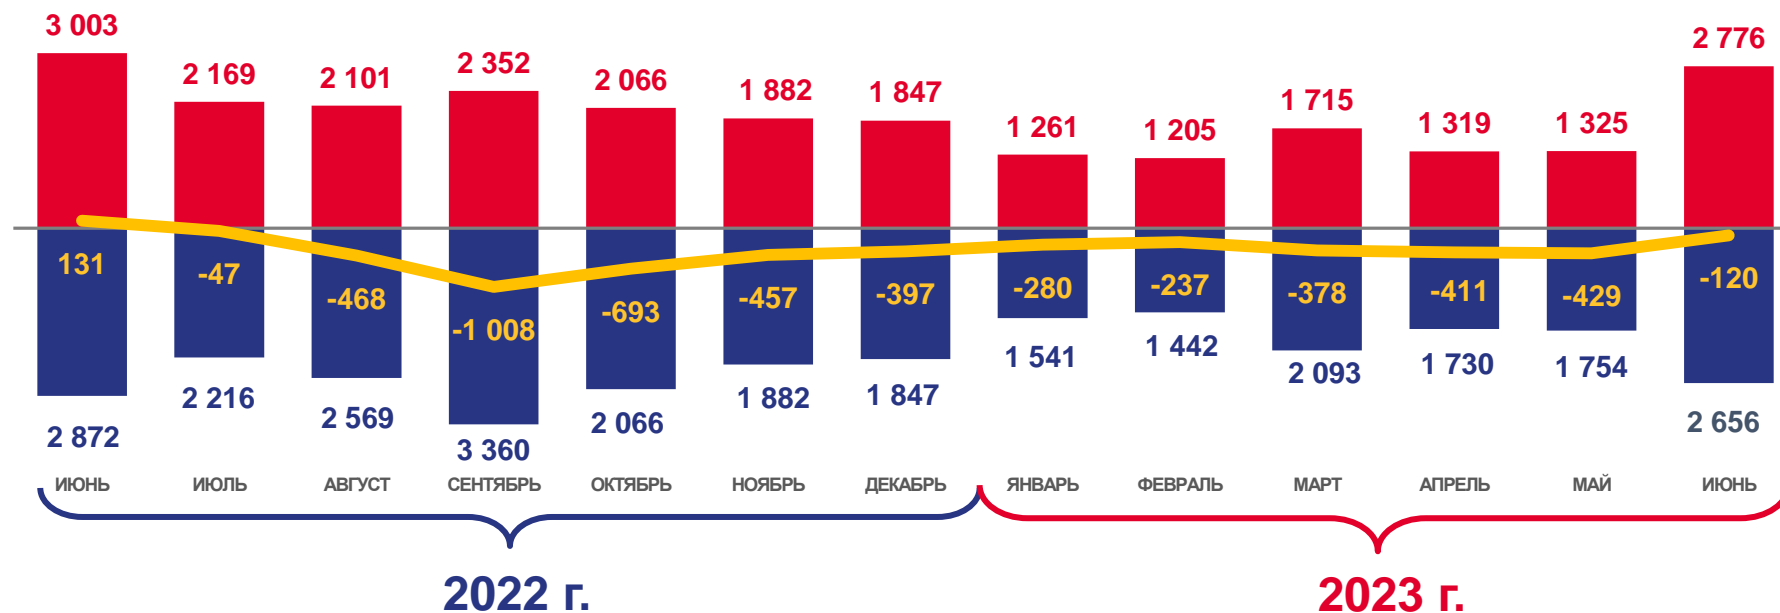

Оперативные итоги миграции населения

Забайкальского края

за январь-июнь 2023 года

- 01 ОБЩИЕ ИТОГИ МИГРАЦИИ НАСЕЛЕНИЯ
ЗАБАЙКАЛЬСКОГО КРАЯ
- 02 МИГРАЦИЯ НАСЕЛЕНИЯ ЗАБАЙКАЛЬСКОГО КРАЯ
- 03 ОБЩИЕ ИТОГИ МИГРАЦИИ ПО ТЕРРИТОРИЯМ КРАЯ.
МИГРАЦИОННЫЙ ПРИРОСТ, СНИЖЕНИЕ (-)
- 04 МЕЖРЕГИОНАЛЬНАЯ МИГРАЦИЯ.
МИГРАЦИОННЫЙ ПРИРОСТ, СНИЖЕНИЕ (-)
- 05 МЕЖРЕГИОНАЛЬНАЯ МИГРАЦИЯ
- 06 МЕЖДУНАРОДНАЯ МИГРАЦИЯ

* Ежемесячные данные оперативной статистики

ОБЩИЕ ИТОГИ МИГРАЦИИ НАСЕЛЕНИЯ ЗАБАЙКАЛЬСКОГО КРАЯ

ЧЕЛОВЕК

9 601 человек

Число прибывших
в Забайкальский край

1 615 человек

Миграционный отток
за январь-июнь 2023 г.

11 216 человек

Число выбывших из
Забайкальского края

Число прибывших

Число выбывших

Миграционный прирост (отток)

МИГРАЦИЯ НАСЕЛЕНИЯ ЗАБАЙКАЛЬСКОГО КРАЯ ПРОЦЕНТОВ

Прибыло

Выбыло

-  Городская местность
-  Сельская местность

ОБЩИЕ ИТОГИ МИГРАЦИИ ПО ТЕРРИТОРИЯМ КРАЯ. МИГРАЦИОННЫЙ ПРИРОСТ, СНИЖЕНИЕ (-)

ЧЕЛОВЕК

Муниципальные образования с наибольшими и наименьшими значениями показателя